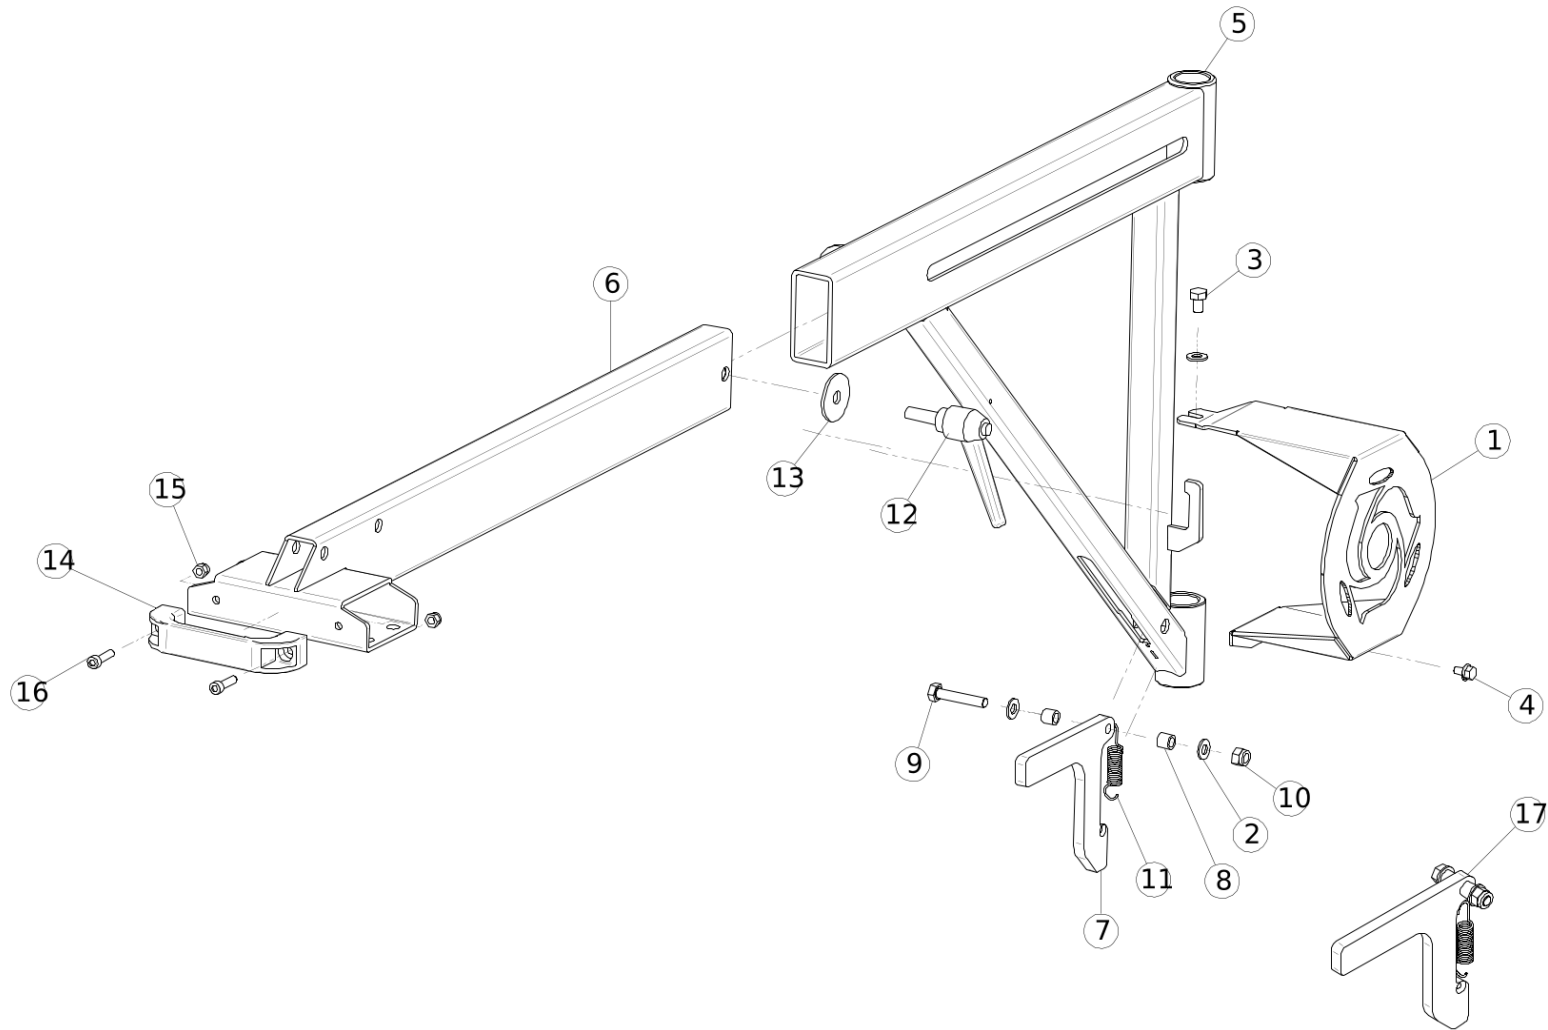

FRAME

N.	CODE	DESCRIPTION	UM	QTY
1	3300297	ENGINE COVER	PZ	1.0
2	2224140	ROLLER 6593	PZ	3.0
3	2222063	SCREW TE 8.8 5739 8X 12 Z		1.0
4	3225750	BOLT/SAW	PZ	1.0
5	3300308	SUPPORT		1.0
6	3300311	FRAME		1.0
7	3300303	HANDLE	PZ	1.0
8	3300304	HANDLE SPACER		2.0
9	2222189	BOLT/SAW	PZ	1.0
10	2223923	LOCK NUT	PZ	1.0
11	3224645	LIMIT SWITCH SPRING BE 200	PZ	1.0
12	2201950	Handle	PZ	1.0
13	2224220	WASHER	PZ	1.0
14	3204888	Handle	PZ	1.0
15	2223924	NUT	PZ	2.0
16	2222541	SCREW/SAW	PZ	2.0
17	3300353			1.0

GEARBOX AND STEEL ROPE

N.	CODE	DESCRIPTION	UM	QTY
1	2224340	ROLLER/MORTAR PUMP	PZ	4.0
2	2222099	SCREW	PZ	4.0
3	2223920	SELF-LOCKING NUT	PZ	4.0
4	2214510	BALLAST B 300	PZ	1.0
5	3300264	SHELL	PZ	1.0
6	3225254	GEARMOTOR FLANGE	PZ	1.0
7	2204440	Bearing	PZ	2.0
8	2201130	SHAFT	PZ	1.0
9	2229327	KEY	PZ	1.0
10	3213528	GEAR Z76 M1,75	PZ	1.0
11	2202497	GEAR WHEEL	PZ	1.0
12	2237301	SPACER	PZ	1.0
13	3300269	DRUM TREE		1.0
14	2229400	KEY	PZ	1.0
15	2204550	Bearing	PZ	1.0
16	2229450	KEY	PZ	1.0
17	2227280	2227280 RING SNAP	PZ	3.0
18	2227700	STOP RING	PZ	1.0
19	2237299	SPACER	PZ	1.0
20	2202499	GEAR WHEEL	PZ	1.0
21	2235420	level	PZ	1.0

N.	CODE	DESCRIPTION	UM	QTY
22	2228820	Gudgeon pin	PZ	2.0
23	2222509	SCREW	PZ	1.0
24	2222513	SCREW	PZ	2.0
25	2222514	SCREW	PZ	5.0
26	2216331	GASKET	PZ	1.0
27	2207355	STOP RING	PZ	1.0
28	2204391	Bearing	PZ	1.0
29	3300277	DRUM SUPPORT	PZ	1.0
30	2224140	ROLLER 6593	PZ	4.0
31	3300291	ROUND LIMIT SWITCH	PZ	2.0
32	3300289	RIGHT LIMIT SWITCH PLATE	PZ	1.0
33	3300287	LEFT LIMIT SWITCH PLATE	PZ	1.0
34	2223923	LOCK NUT	PZ	6.0
35	2222060	SCREW	PZ	2.0
36	3224645	LIMIT SWITCH SPRING BE 200	PZ	1.0
37	2213267	HOOK	PZ	1.0
38	3300281	SCREW		1.0
39	3300274	DRUM ELEVATOR '23	PZ	1.0
40	3300912	WIRE ROPE	PZ	1.0