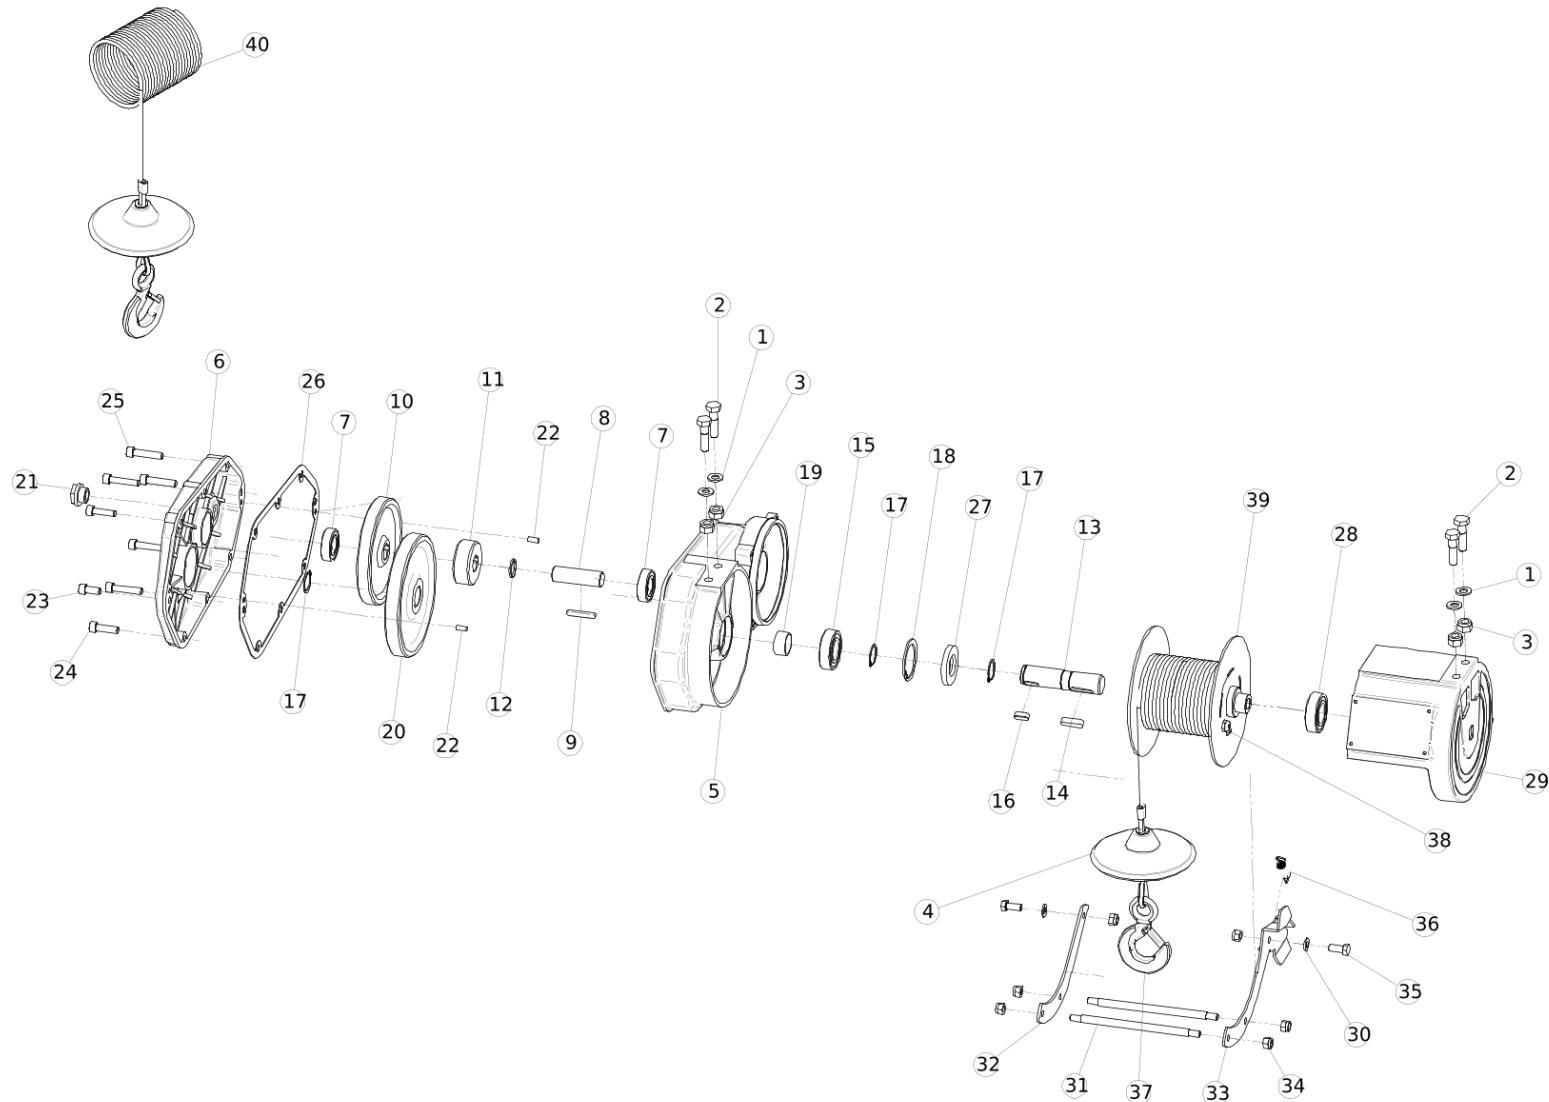

FRAME

N.	CODE	DESCRIPTION	UM	QTY
1	3300297	ENGINE COVER	PZ	1.0
2	2224140	ROLLER 6593	PZ	3.0
3	2222063	SCREW TE 8.8 5739 8X 12 Z		1.0
4	3225750	BOLT/SAW	PZ	1.0
5	3300308	SUPPORT		1.0
6	3300311	FRAME		1.0
7	3300303	HANDLE	PZ	1.0
8	3300304	HANDLE SPACER		2.0
9	2222189	BOLT/SAW	PZ	1.0
10	2223923	LOCK NUT	PZ	1.0
11	3224645	LIMIT SWITCH SPRING BE 200	PZ	1.0
12	2201950	Handle	PZ	1.0
13	2224220	WASHER	PZ	1.0
14	3204888	Handle	PZ	1.0
15	2223924	NUT	PZ	2.0
16	2222541	SCREW/SAW	PZ	2.0
17	3300353			1.0

GEARBOX AND STEEL ROPE

N.	CODE	DESCRIPTION	UM	QTY
1	2224340	ROLLER/MORTAR PUMP	PZ	4.0
2	2222099	SCREW	PZ	4.0
3	2223920	SELF-LOCKING NUT	PZ	4.0
4	2214510	BALLAST B 300	PZ	1.0
5	3300264	SHELL	PZ	1.0
6	3225254	GEARMOTOR FLANGE	PZ	1.0
7	2204440	Bearing	PZ	2.0
8	2201130	SHAFT	PZ	1.0
9	2229327	KEY	PZ	1.0
10	3213528	GEAR Z76 M1,75	PZ	1.0
11	2202497	GEAR WHEEL	PZ	1.0
12	2237301	SPACER	PZ	1.0
13	3300269	DRUM TREE		1.0
14	2229400	KEY	PZ	1.0
15	2204550	Bearing	PZ	1.0
16	2229450	KEY	PZ	1.0
17	2227280	2227280 RING SNAP	PZ	3.0
18	2227700	STOP RING	PZ	1.0
19	2237299	SPACER	PZ	1.0
20	2202499	GEAR WHEEL	PZ	1.0
21	2235420	level	PZ	1.0

N.	CODE	DESCRIPTION	UM	QTY
22	2228820	Gudgeon pin	PZ	2.0
23	2222509	SCREW	PZ	1.0
24	2222513	SCREW	PZ	2.0
25	2222514	SCREW	PZ	5.0
26	2216331	GASKET	PZ	1.0
27	2207355	STOP RING	PZ	1.0
28	2204391	Bearing	PZ	1.0
29	3300277	DRUM SUPPORT	PZ	1.0
30	2224140	ROLLER 6593	PZ	4.0
31	3300291	ROUND LIMIT SWITCH	PZ	2.0
32	3300289	RIGHT LIMIT SWITCH PLATE	PZ	1.0
33	3300287	LEFT LIMIT SWITCH PLATE	PZ	1.0
34	2223923	LOCK NUT	PZ	6.0
35	2222060	SCREW	PZ	2.0
36	3224645	LIMIT SWITCH SPRING BE 200	PZ	1.0
37	2213267	HOOK	PZ	1.0
38	3300281	SCREW		1.0
39	3300274	DRUM ELEVATOR '23	PZ	1.0
40	3300912	WIRE ROPE	PZ	1.0