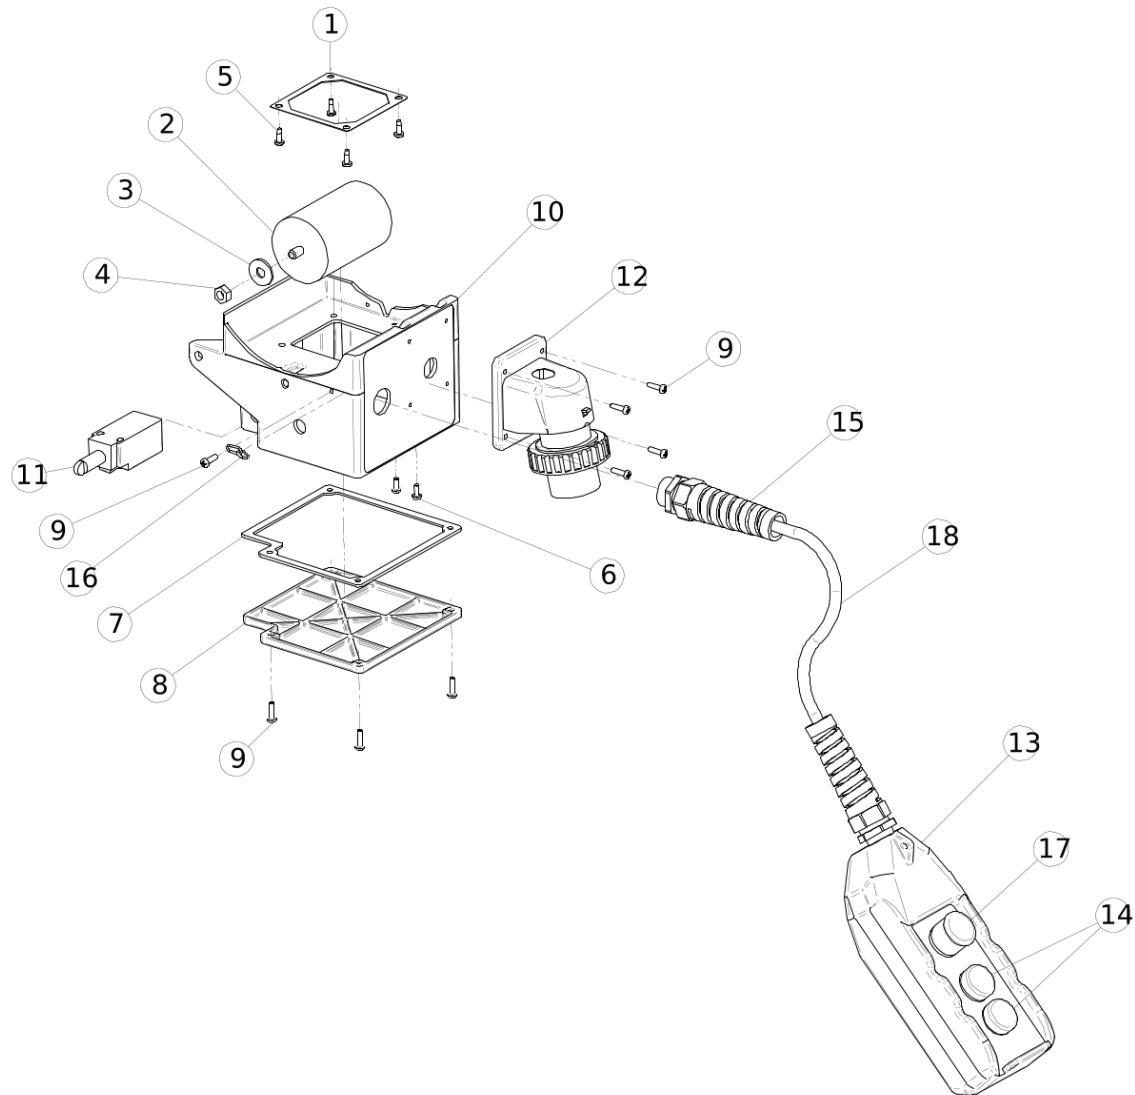

N.	CODE	DESCRIPTION	UM	QTY
22	2228820	Gudgeon pin	PZ	2.0
23	2222509	SCREW	PZ	1.0
24	2222513	SCREW	PZ	2.0
25	2222514	SCREW	PZ	5.0
26	2216331	GASKET	PZ	1.0
27	2207355	STOP RING	PZ	1.0
28	2204391	Bearing	PZ	1.0
29	3300277	DRUM SUPPORT	PZ	1.0
30	2224140	ROLLER 6593	PZ	4.0
31	3300291	ROUND LIMIT SWITCH	PZ	2.0
32	3300289	RIGHT LIMIT SWITCH PLATE	PZ	1.0
33	3300287	LEFT LIMIT SWITCH PLATE	PZ	1.0
34	2223923	LOCK NUT	PZ	6.0
35	2222060	SCREW	PZ	2.0
36	3224645	LIMIT SWITCH SPRING BE 200	PZ	1.0
37	2213267	HOOK	PZ	1.0
38	3300281	SCREW		1.0
39	3300274	DRUM ELEVATOR '23	PZ	1.0
40	3300912	WIRE ROPE	PZ	1.0

ELECTRIC MOTOR

N.	CODE	DESCRIPTION	UM	QTY
1	3300267	ELECTRIC MOTOR	PZ	1.0
2	3225014	REAR SHIELD ENGINE 4369 230V	PZ	1.0
3	3225020	MOTOR FAN COVER 4369 230V BE200	PZ	1.0
4	3225019	MOTOR FAN	PZ	1.0
5	3225012	BLOCK FOR BRAKE	PZ	1.0
6	2204391	Bearing	PZ	1.0
7	2204391	Bearing	PZ	1.0
8	3225021	MOTOR FAN COVER CAP 4369 230V	PZ	1.0
9	3230646	SCREW		4.0
10	3225015	ENGINE BRAKE SPRING 4369 230V	PZ	1.0
11	3225017	ENGINE LOCKING RING CG0250150 M25X1,5	PZ	1.0
12	3225013	ENGINE LOCKING NUT FIR 2344036	PZ	1.0
13	3225016	ENGINE CYLINDER 4369 230V	PZ	1.0
14	3225034	NUT. M.8 SX Z	PZ	1.0
15	2207355	STOP RING	PZ	1.0
16	3300264	SHELL	PZ	1.0

ELECTRIC PANEL AND REMOTE CONTROL

N.	CODE	DESCRIPTION	UM	QTY
1	2216321	GASKET	PZ	1.0
2	3224720	CAPACITOR	PZ	1.0
3	2224204	ROLLER/SAW	PZ	1.0
4	2223570	NUT	PZ	1.0
5	2222460	SCREW/CONC.MIXER	PZ	4.0
6	2222464	SCREW	PZ	2.0
7	3300284	ELECTRIC BOX GASKET	PZ	1.0
8	3300285	ELECTRIC BOX COVER	PZ	1.0
9	2222461	SCREW/MN	PZ	9.0
10	3300279			1.0
11	3200005	DOWN LIMIT SWITCH	PZ	1.0
12	3203084	PIN	PZ	1.0
13	3231738	PUSH BUTTON PANEL 3P 30A 3NO+1NC + M25 D	PZ	1.0
14	3301400		PZ	1.0
15	3203926	CABLE CLAMP	PZ	1.0
16	3213922	DOUBLE GENOVESE SWEATER 12		1.0
17	3234223	'EMERGENCY BUTTON "K" ELEVATOR PUSH BU	PZ	1.0
18	2277646	CABLE	M	1.0