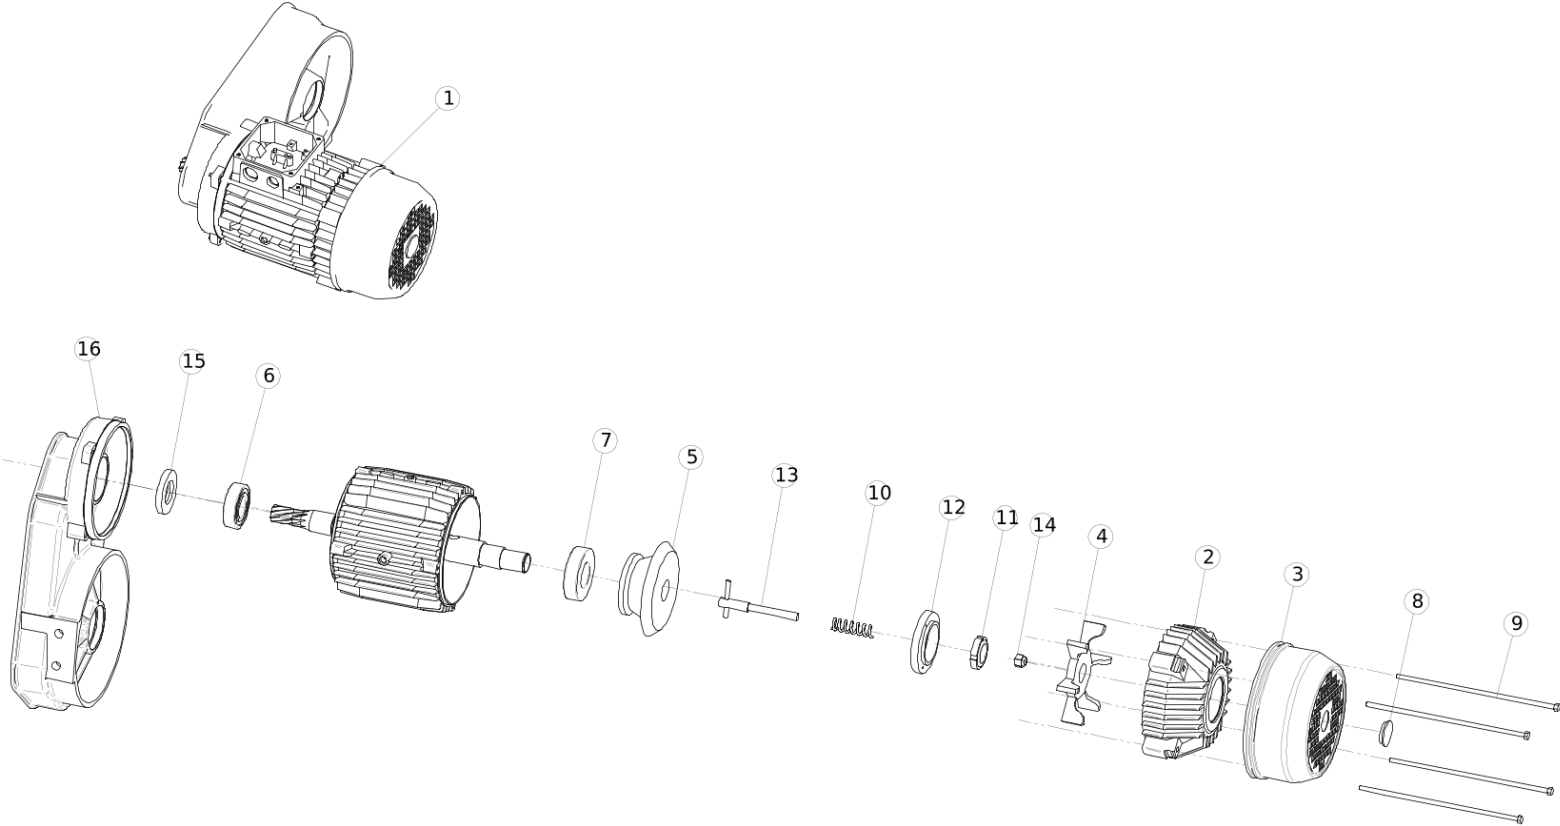

ELECTRIC MOTOR